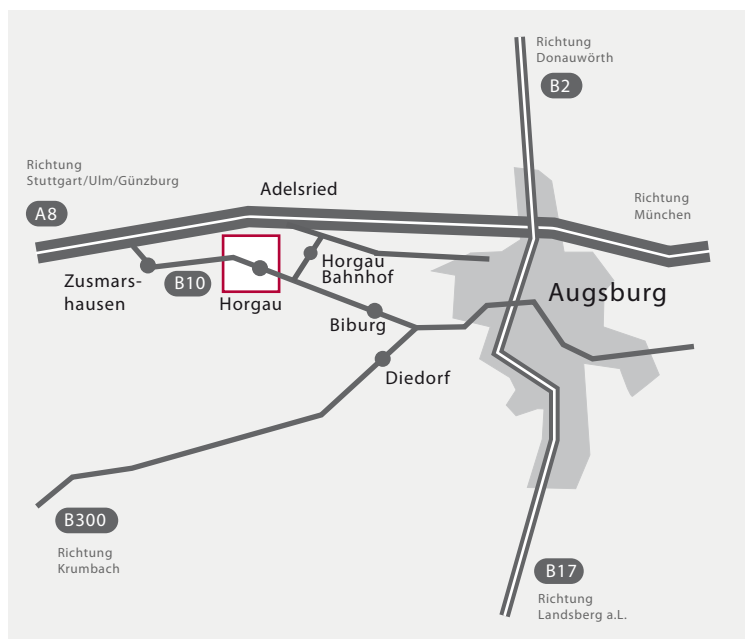

FIRMENSITZ HORGAU ANFAHRTSSKIZZE

SO ERREICHEN SIE UNS

Autobahn A8 von Stuttgart
 Ausfahrt Zusmarshausen (ungefähr 15 km westl. von Augsburg)
 Richtung Zusmarshausen
 An der B 10 links in Richtung Augsburg abbiegen
 Nach ca. 10 km fahren Sie durch Auerbach
 Nach ca. 1 km links in das Gewerbegebiet Horgau
 Gleich wieder rechts abbiegen
 AFS liegt zur linken Hand

Autobahn A8 von München
 Ausfahrt Adelsried (ungefähr 7 km westl. von Augsburg)
 Richtung Augsburg, nach ca. 3 km rechts in Richtung Horgau abbiegen
 Durch Horgau Bahnhof fahren, bis zur Ampel, dort rechts abbiegen
 Nach dem Ortschild Horgau ca 1 km rechts in das Gewerbegebiet
 Gleich wieder rechts abbiegen
 AFS liegt zur linken Hand

HOW TO REACH US

Highway A8 from Stuttgart
 Exit Zusmarshausen (about 15 km west of Augsburg)
 Drive towards Zusmarshausen but keep left on B10 in the direction of Augsburg
 After approx. 10 km pass through the village of Auerbach
 After a further 1 km, turn left into the industrial area in Horgau
 Take the first right
 AFS is in the far left corner

Highway A8 from Munich
 Exit Adelsried (about 7 km west of Augsburg)
 Drive towards Augsburg
 After 3 km right towards Horgau
 Pass Horgau Bahnhof, then after about 2 km right at the traffic lights
 1 km after village sign „Horgau“ turn right into the industrial area in Horgau
 Take the first right
 AFS is in the far left corner