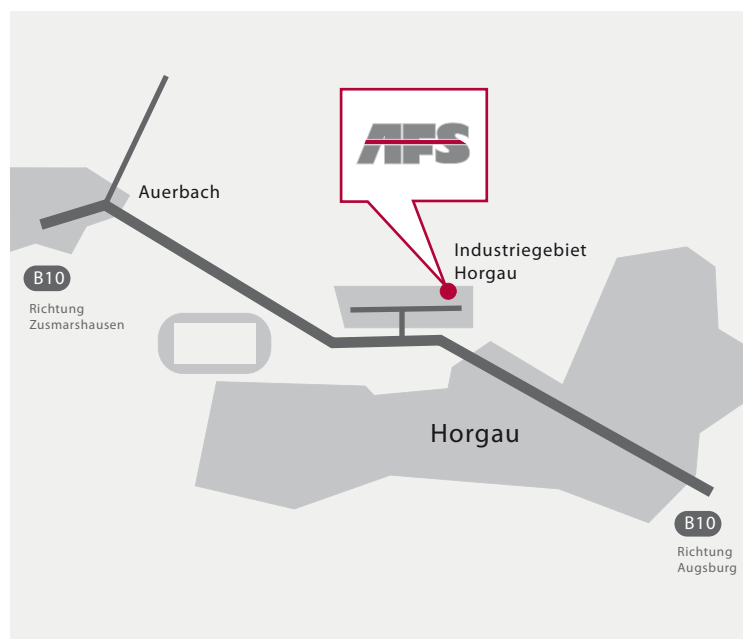

FIRMENSITZ HORGAU ANFAHRTSSKIZZE

SO ERREICHEN SIE UNS

Autobahn A8 von Stuttgart
 Ausfahrt Zusmarshausen (ungefähr 15 km westl. von Augsburg)
 Richtung Zusmarshausen
 An der B 10 links in Richtung Augsburg abbiegen
 Nach ca. 10 km fahren Sie durch Auerbach
 Nach ca. 1 km links in das Gewerbegebiet Horgau
 Gleich wieder rechts abbiegen
 AFS liegt zur linken Hand

Autobahn A8 von München
 Ausfahrt Adelsried (ungefähr 7 km westl. von Augsburg)
 Richtung Augsburg, nach ca. 3 km rechts in Richtung Horgau abbiegen
 Durch Horgau Bahnhof fahren, bis zur Ampel, dort rechts abbiegen
 Nach dem Ortschild Horgau ca 1 km rechts in das Gewerbegebiet
 Gleich wieder rechts abbiegen
 AFS liegt zur linken Hand

HOW TO REACH US

Highway A8 from Stuttgart
 Exit Zusmarshausen (about 15 km west of Augsburg)
 Drive towards Zusmarshausen but keep left on B10 in the direction of Augsburg
 After approx. 10 km pass through the village of Auerbach
 After a further 1 km, turn left into the industrial area in Horgau
 Take the first right
 AFS is in the far left corner

Highway A8 from Munich
 Exit Adelsried (about 7 km west of Augsburg)
 Drive towards Augsburg
 After 3 km right towards Horgau
 Pass Horgau Bahnhof, then after about 2 km right at the traffic lights
 1 km after village sign „Horgau“ turn right into the industrial area in Horgau
 Take the first right
 AFS is in the far left corner